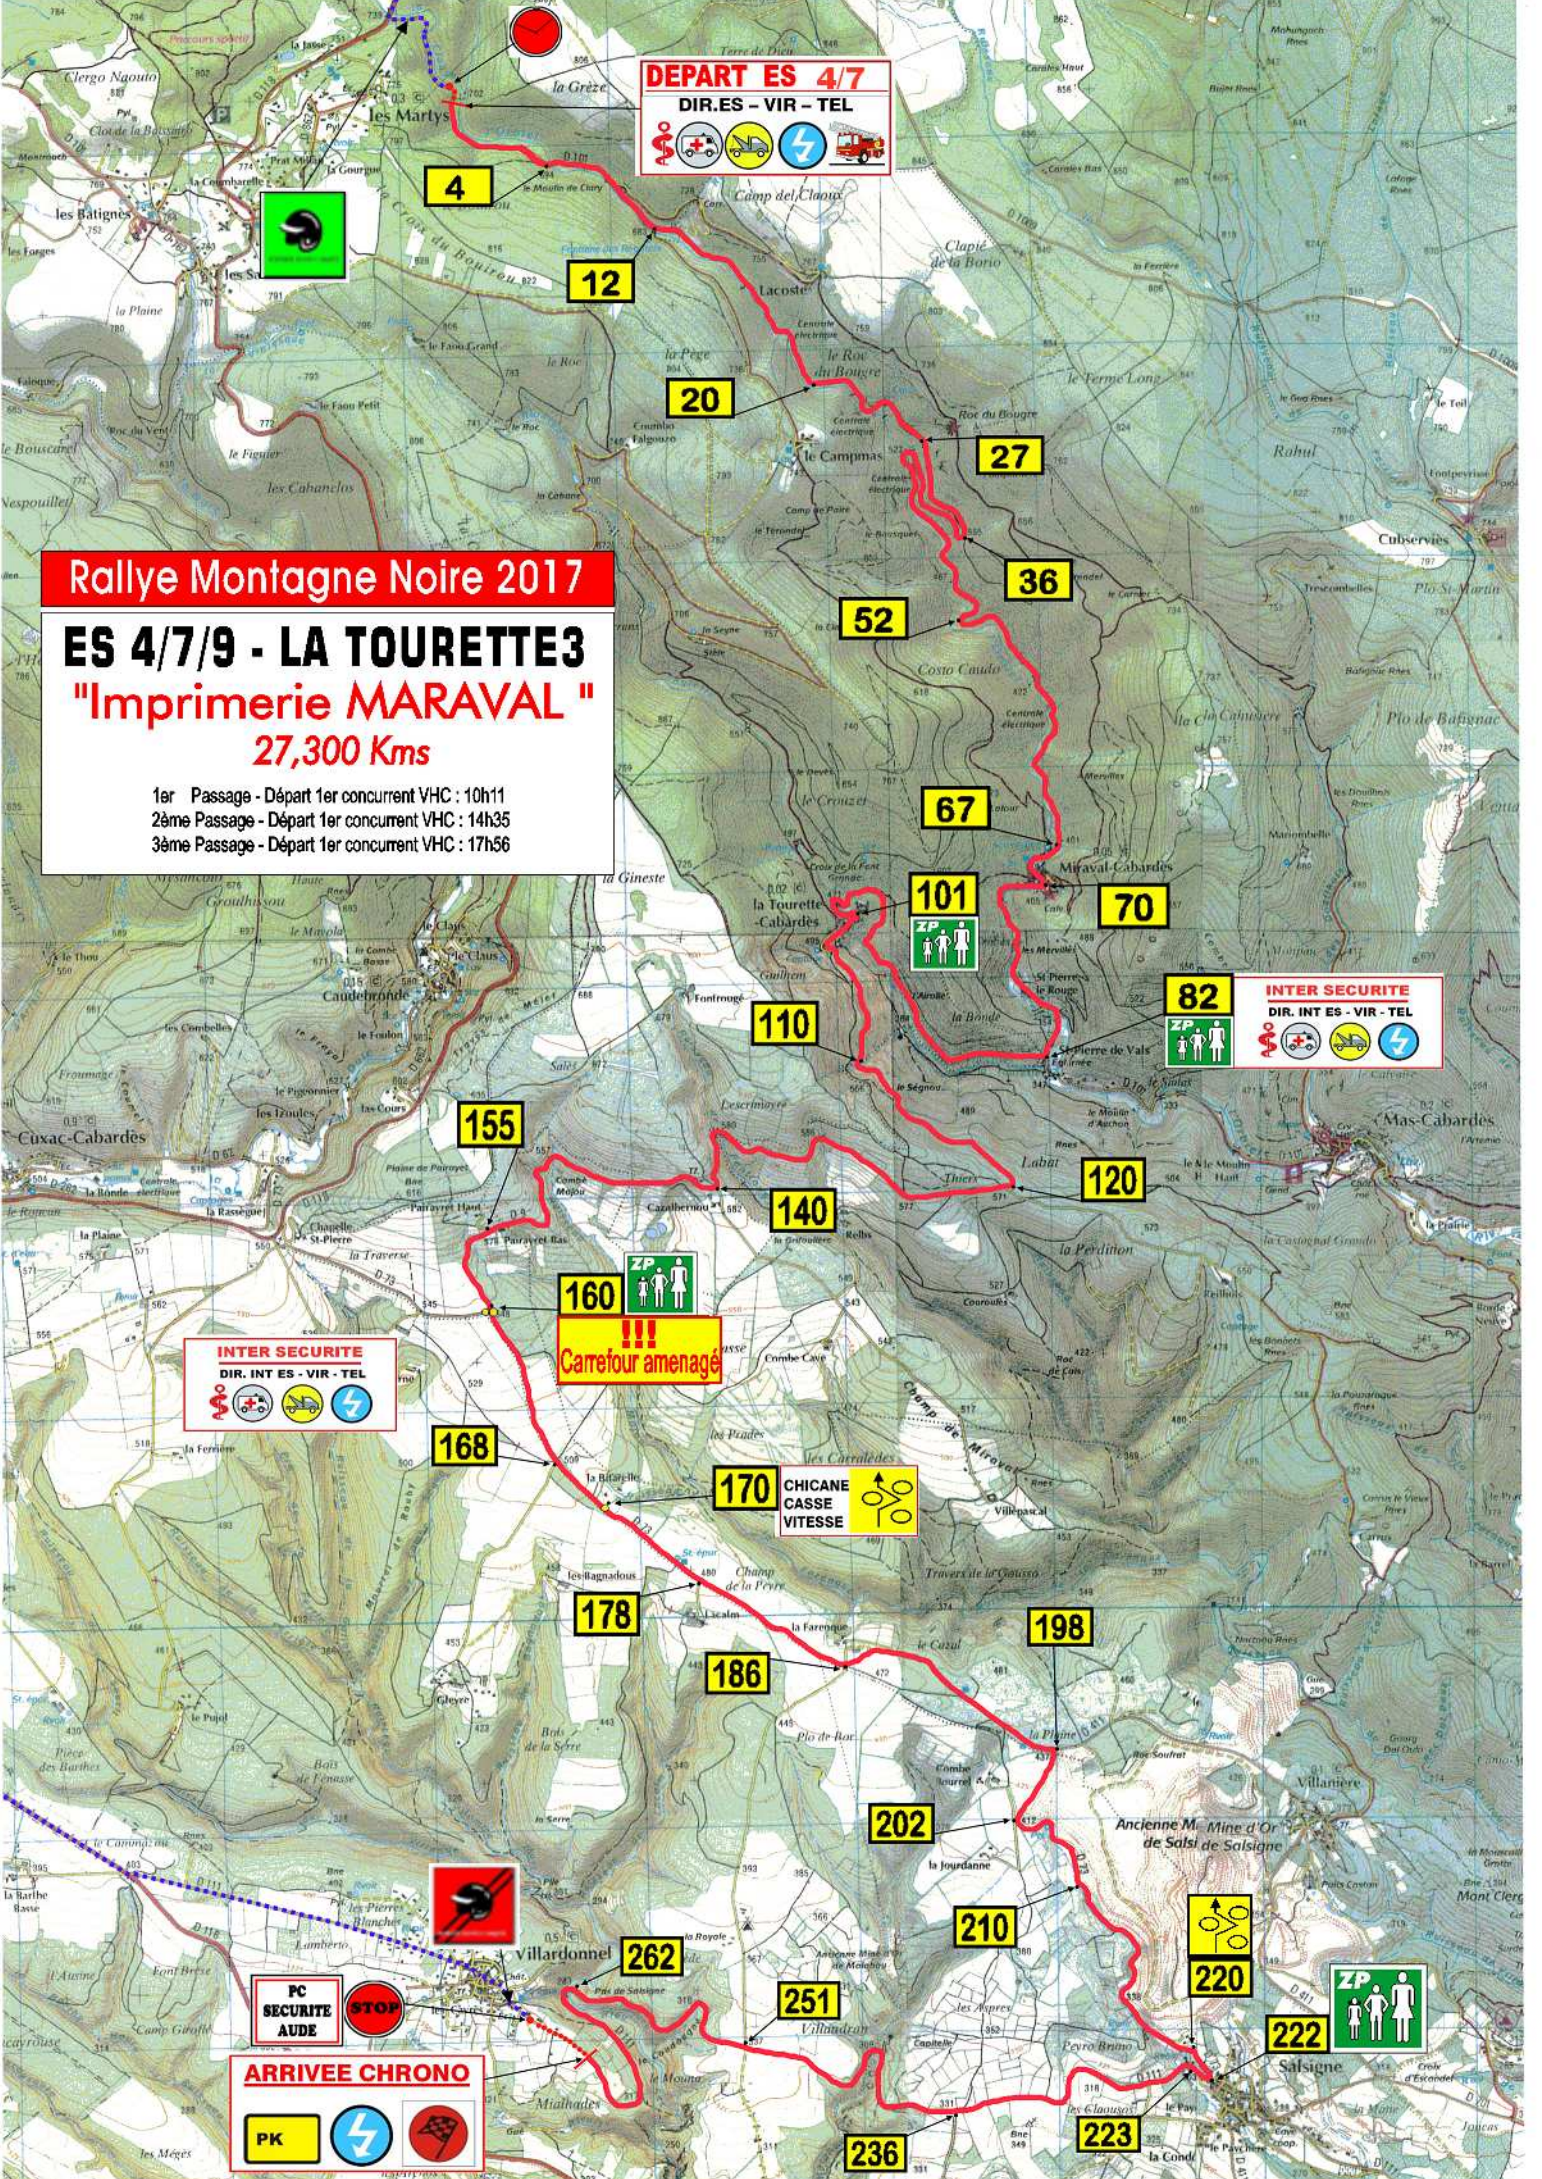

DEPART ES 4/7
DIR.ES - VIR - TEL

Rallye Montagne Noire 2017
ES 4/7/9 - LA TOURETTE3
"Imprimerie MARAVAL"
27,300 Kms

1er Passage - Départ 1er concurrent VHC : 10h11
 2ème Passage - Départ 1er concurrent VHC : 14h35
 3ème Passage - Départ 1er concurrent VHC : 17h56

INTER SECURITE
DIR. INT ES - VIR - TEL

Carrefour aménagé

170 CHICANE CASSE VITESSE

PC SECURITE AUDE

ARRIVEE CHRONO

INTER SECURITE
DIR. INT ES - VIR - TEL

ZP