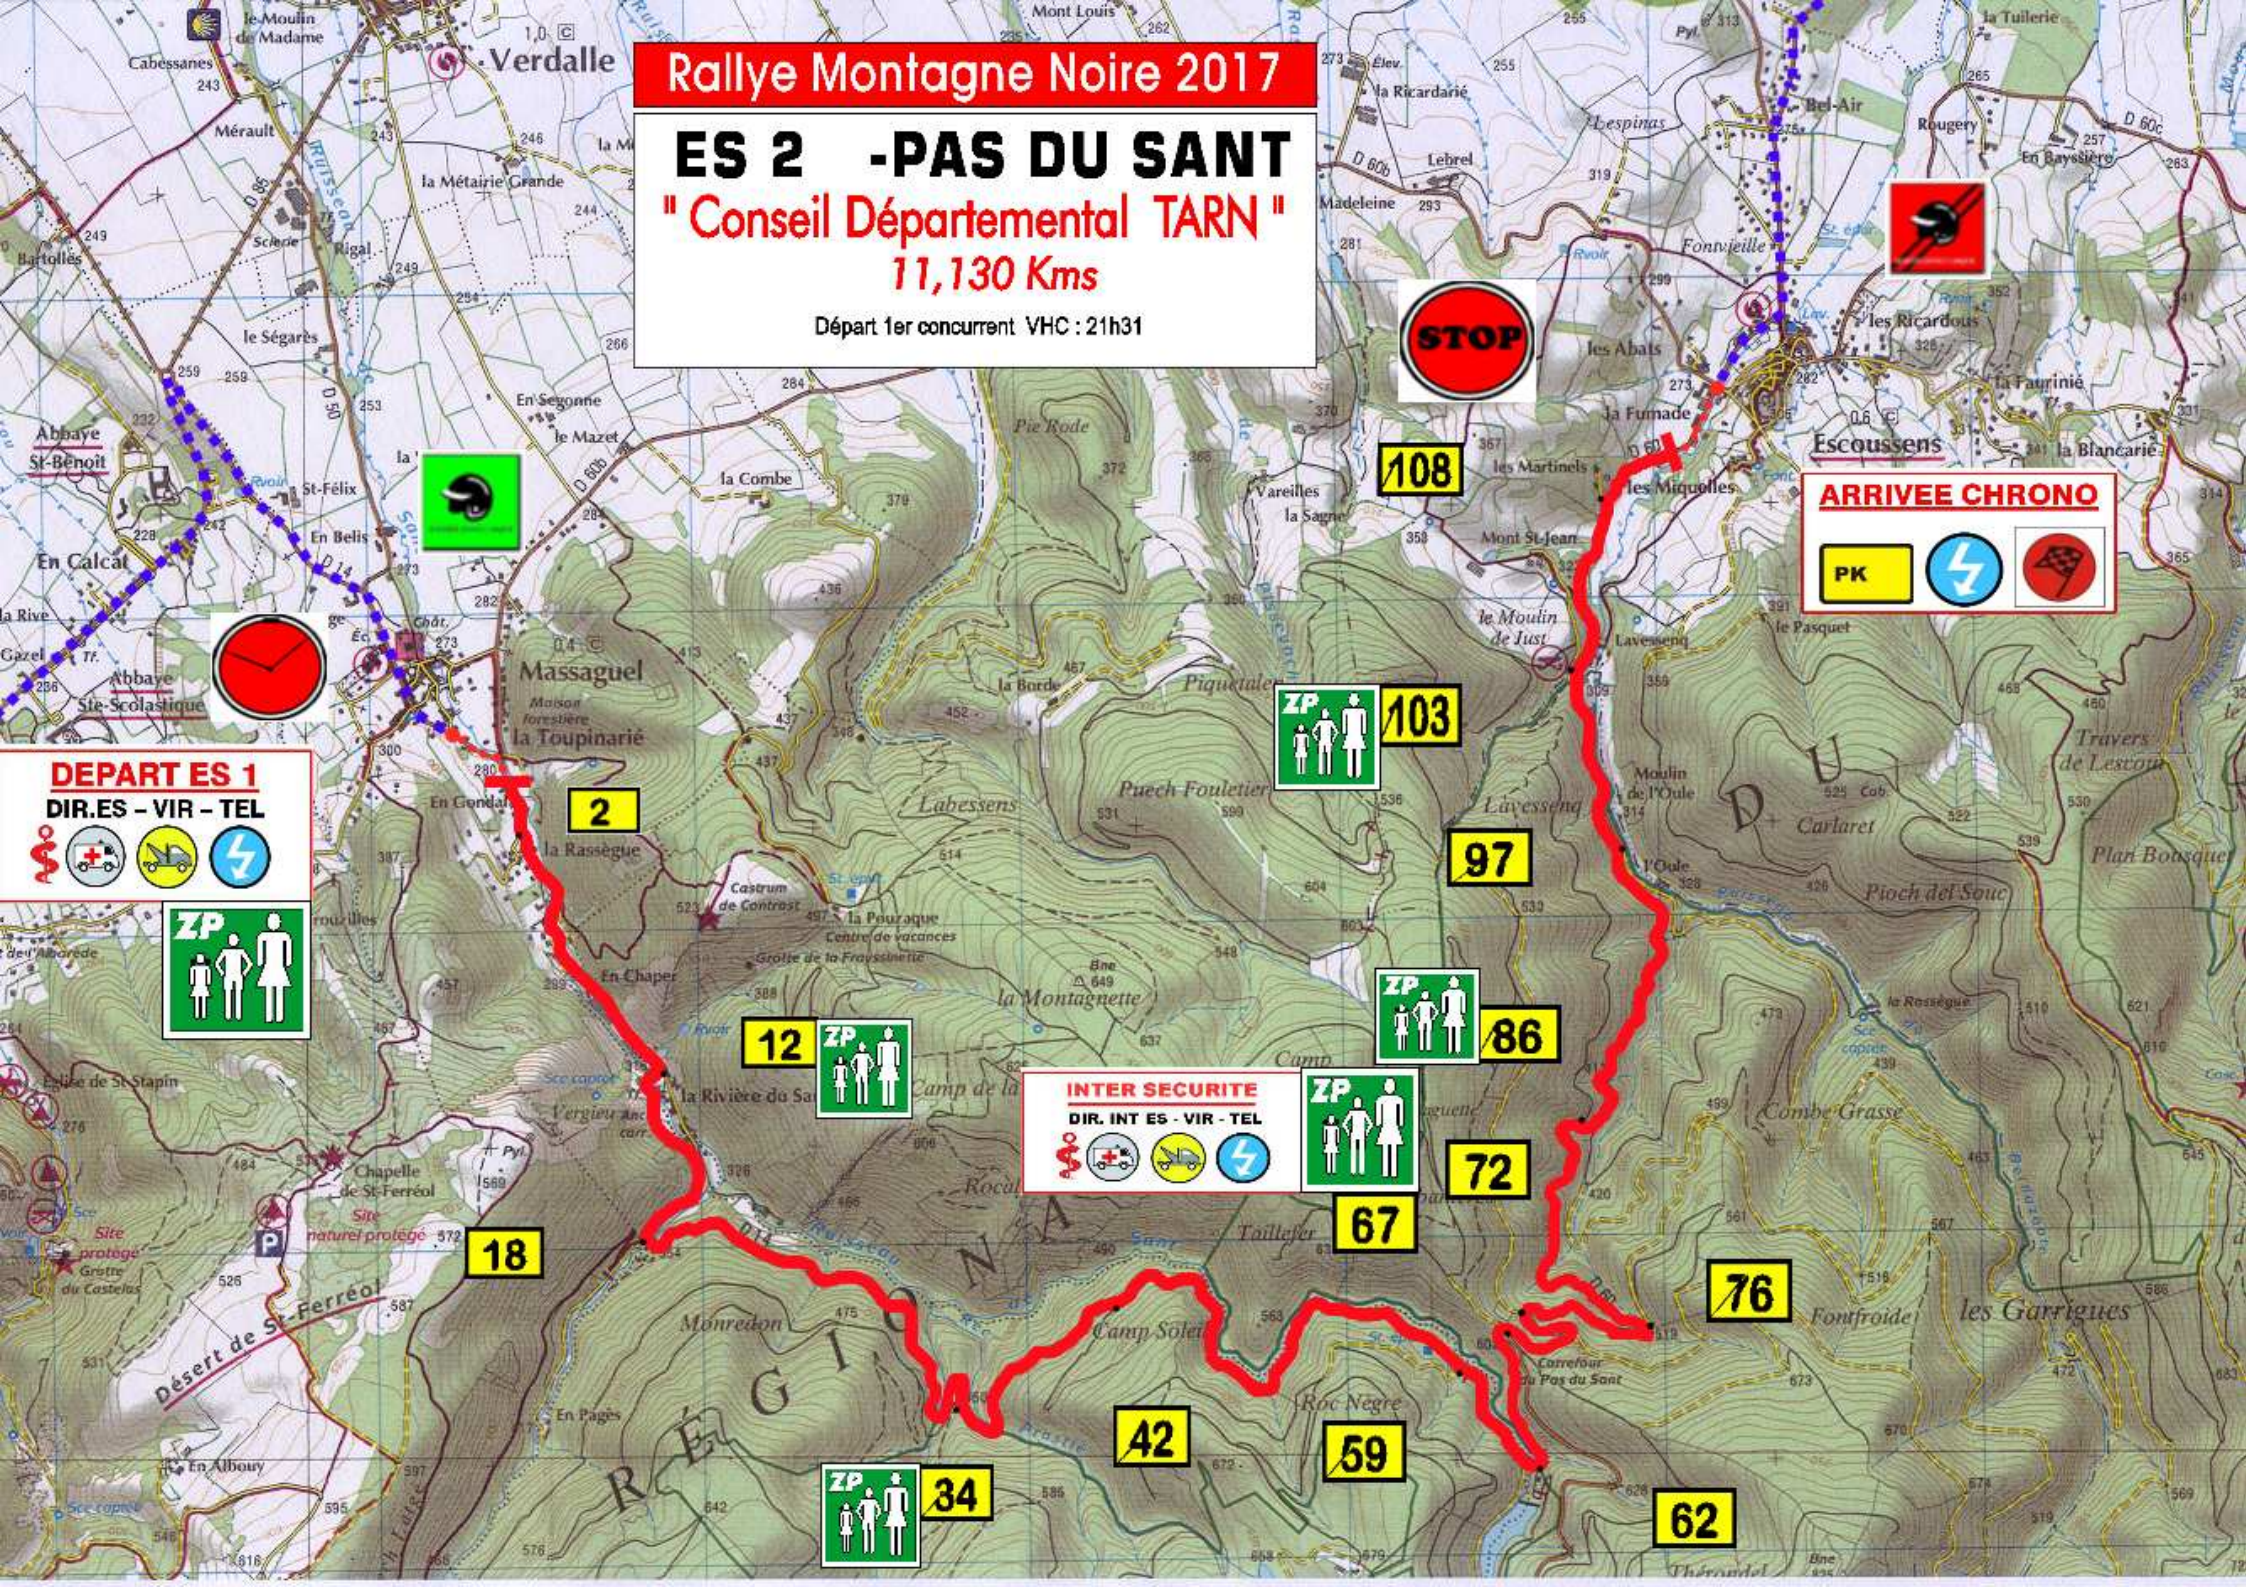

Rallye Montagne Noire 2017

ES 2 - PAS DU SANT " Conseil Départemental TARN "

11,130 Kms

Départ 1er concurrent VHC : 21h31

DEPART ES 1
DIR.ES - VIR - TEL

INTER SECURITE
DIR. INT ES - VIR - TEL

ARRIVEE CHRONO