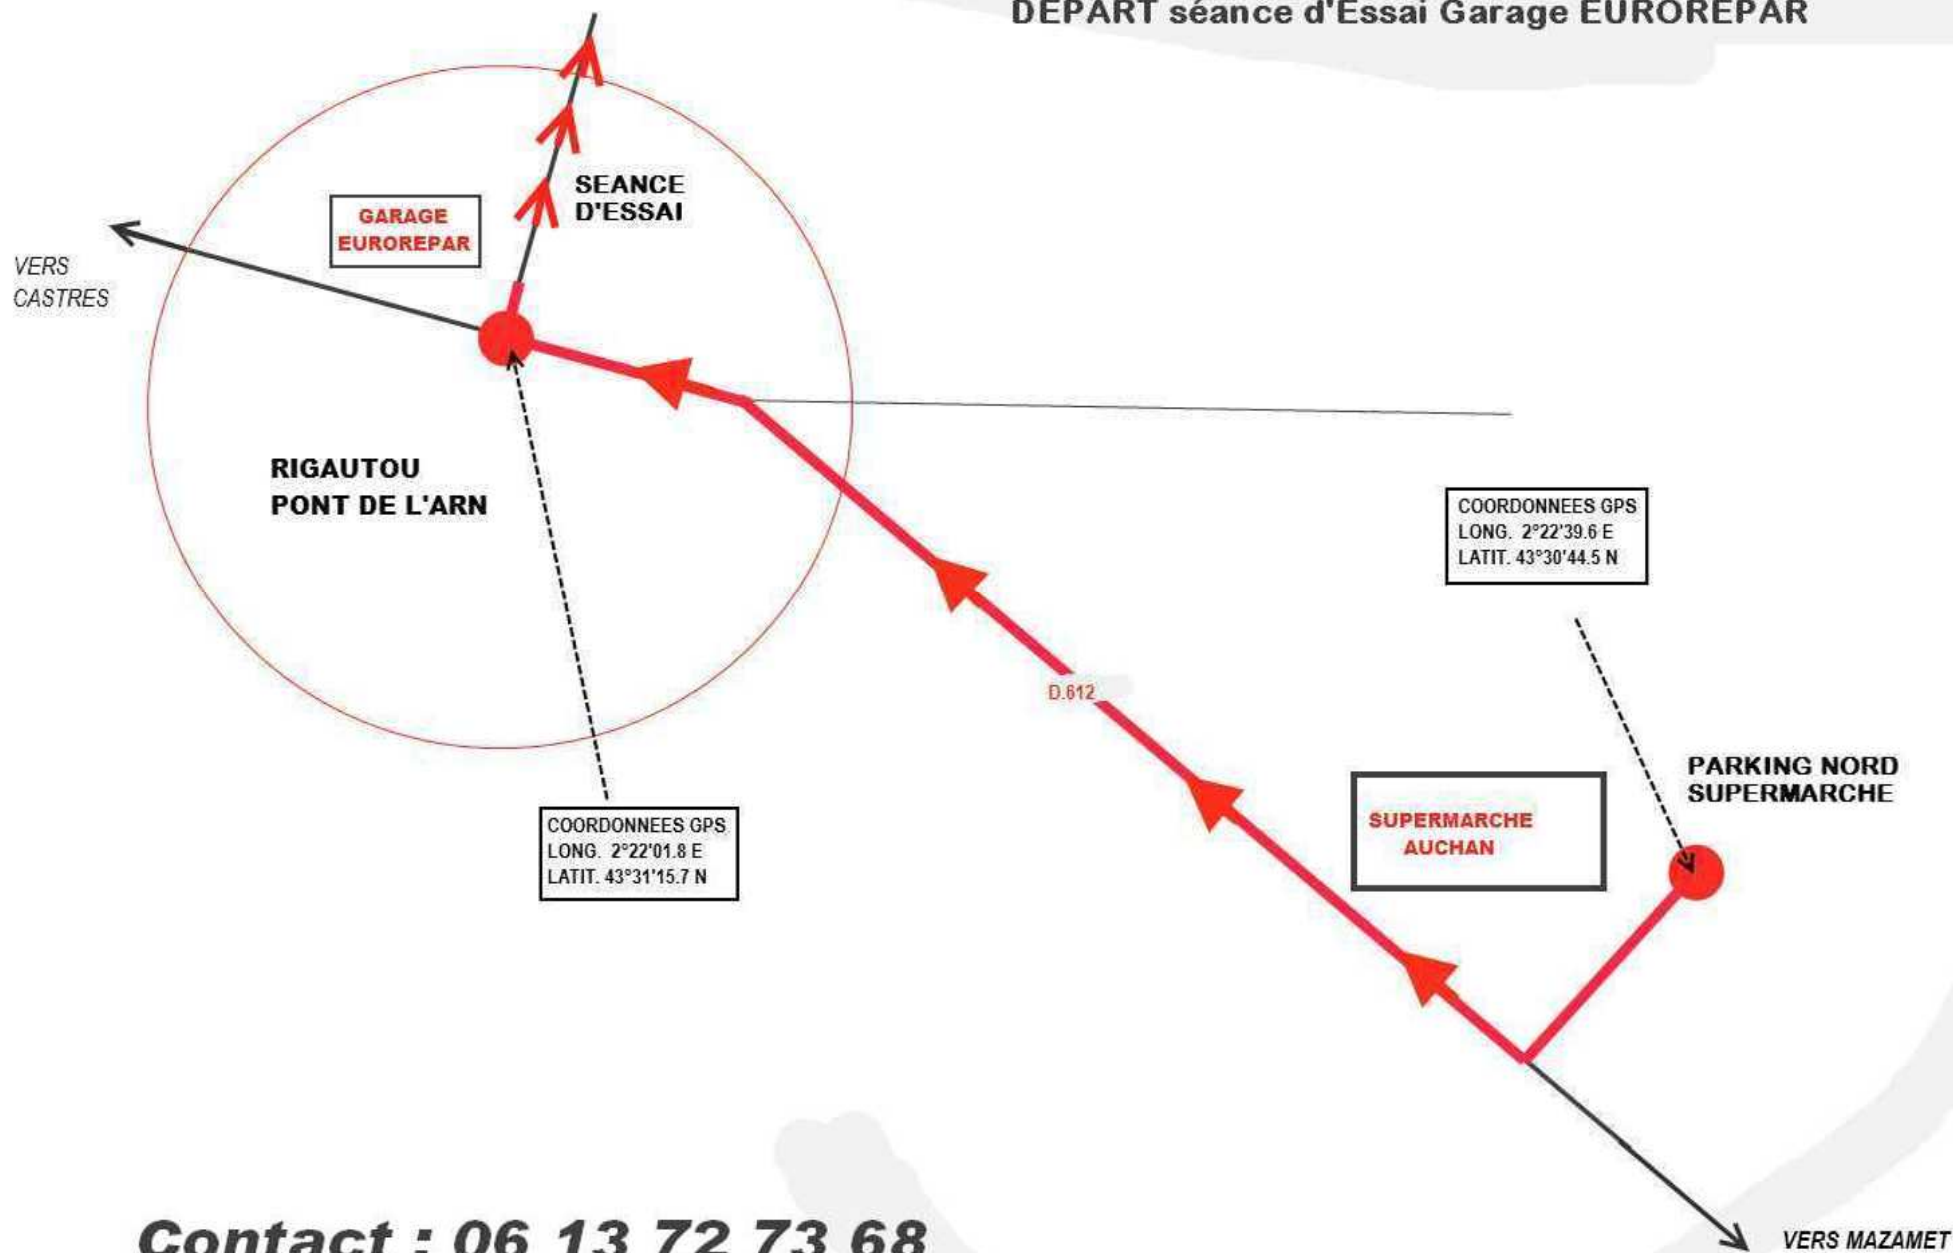

# SEANCE D'ESSAIS

Assistances et remorques **PARKING AUCHAN**  
DEPART séance d'Essai Garage **EUROREPAR**

**Contact : 06 13 72 73 68**